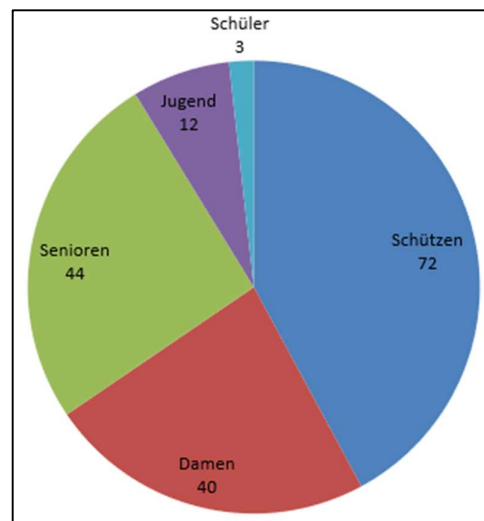

Beteiligung

1.	Andreas Hofer Gosberg	39 Teilnehmer
2.	Andreas Hofer Pinzberg	28 Teilnehmer
3.	Bavaria Pinzberg	26 Teilnehmer
	Germania Wiesenthau	26 Teilnehmer
5.	Wilhelm Tell Gosberg	22 Teilnehmer
6.	Andreas Hofer Wiesenthau	16 Teilnehmer
7.	Wilhelm Tell Schlaifhausen	14 Teilnehmer
	Gesamt	171 Teilnehmer

Klassenaufteilung

Schützen	72 Teilnehmer
Damen	40 Teilnehmer
Senioren	44 Teilnehmer
Jugend	12 Teilnehmer
Schüler	3 Teilnehmer